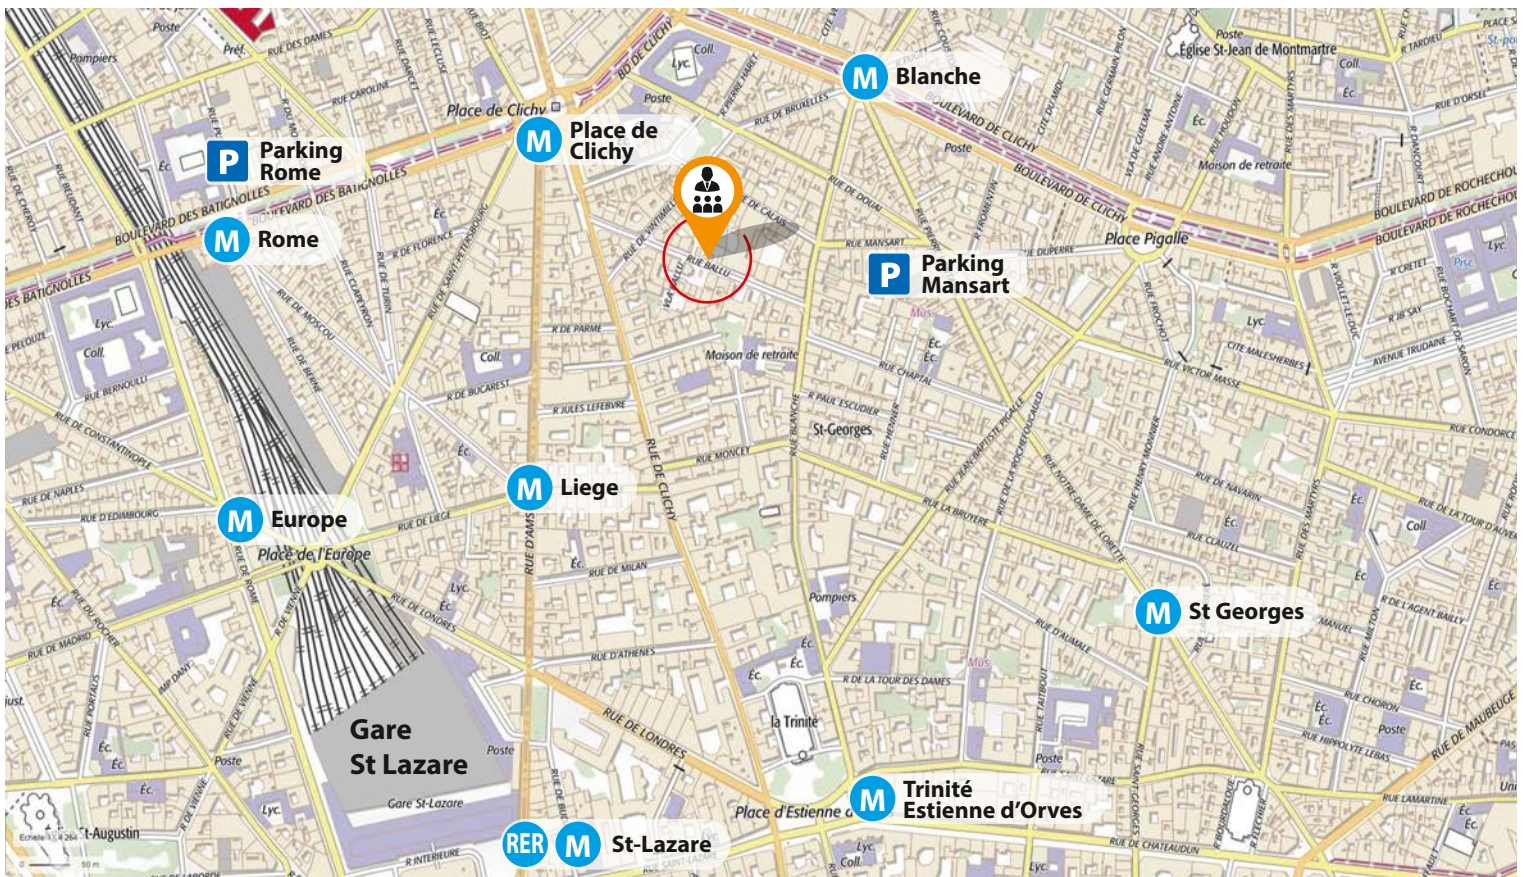

Au cœur du 9ème arrondissement de Paris, à proximité de la gare St-Lazare, l'Espace Ballu vous propose : des locations de salles de 5 à 25 places pour organiser vos séminaires, formations et réunions.

Adresse :

19, rue Ballu
75009 Paris

Tél. 01 79 72 33 03

www.easyreunion.fr

location de salle de réunion

Transports :

Métro : Ligne 2-13

Rer E : Haussmann Saint-Lazare

Bus : N°80-81-68-30-54-74-9

Parking : 7 rue Mansart

Accès